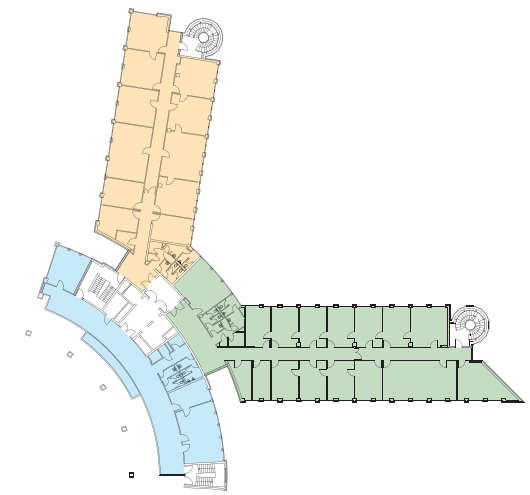

Portfolioinvestments nach Nationalität des Investors 2006

CAD-Umsetzungen Mietflächen

pander visuelle kommunikation

wolf pander diplom-designer

büro infanteriestraße 19. haus 2 | 80797 münchen | **privat** liesl-karlstadt-
straße 23 | 82152 planegg | **fon** 089. 14 330 102 | **fax** 089. 14 330 103
mobil 0171. 36758 65 | **mail**@wolfpander.de | **www**.wolfpander.de