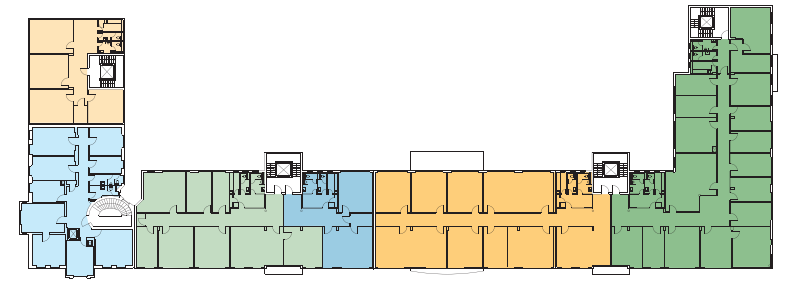

Portfolioinvestments nach Nationalität des Investors 2006

CAD-Umsetzungen Mietflächen

pander visuelle kommunikation

wolf pander diplom-designer

büro infanteriestraße 19. haus 2 | 80797 münchen | **privat** liesl-karlstadt-
straße 23 | 82152 planegg | **fon** 089. 14 330 102 | **fax** 089. 14 330 103
mobil 0171. 36758 65 | **mail**@wolfpander.de | **www**.wolfpander.de