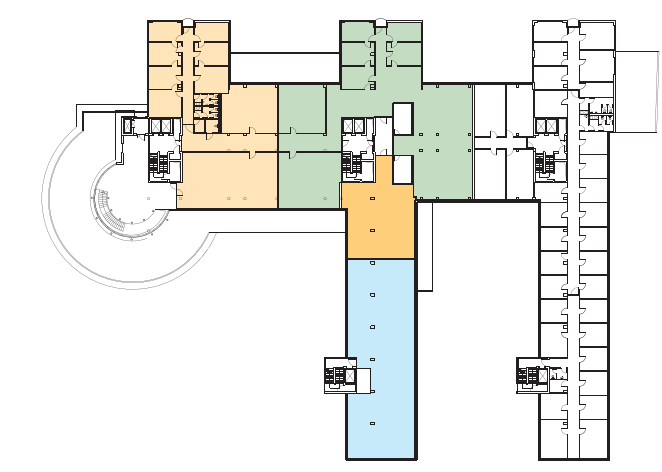

Portfolioinvestments nach Nationalität des Investors 2006

CAD-Umsetzungen Mietflächen

pander visuelle kommunikation

wolf pander diplom-designer

büro infanteriestraße 19. haus 2 | 80797 münchen | **privat** liesl-karlstadt-
straße 23 | 82152 planegg | **fon** 089. 14 330 102 | **fax** 089. 14 330 103
mobil 0171. 36758 65 | **mail**@wolfpander.de | **www**.wolfpander.de