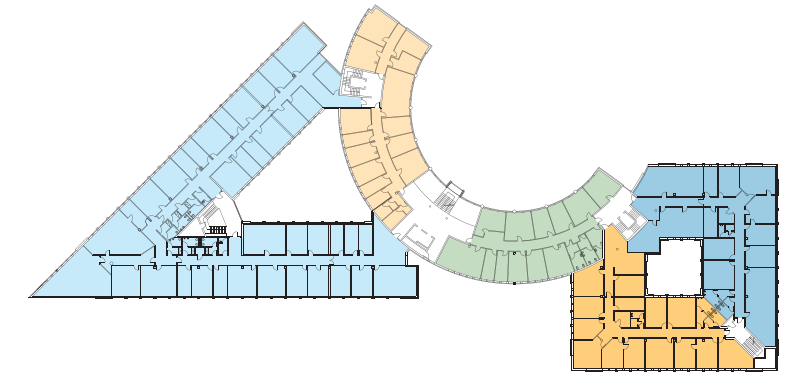

Portfolioinvestments nach Nationalität des Investors 2006

CAD-Umsetzungen Mietflächen

pander visuelle kommunikation

wolf pander diplom-designer

büro infanteriestraße 19. haus 2 | 80797 münchen | **privat** liesl-karlstadt-
straße 23 | 82152 planegg | **fon** 089. 14 330 102 | **fax** 089. 14 330 103
mobil 0171. 36758 65 | **mail**@wolfpander.de | **www**.wolfpander.de